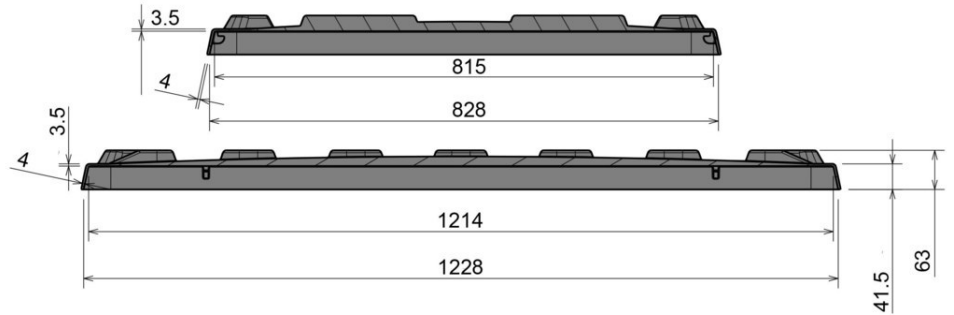

Pokrywa do CB1

1200 x 800 mm

Art.-Nr.: 83370700

Dane techniczne*1			
Wymiar zewnętrzny (mm)	1236 x 836 x 63	Wymiar wewnętrzny (mm)	1214 x 815
Waga (kg)	4.7 kg		
Materiał*2	PE		
Wysokość gniazdowania	25 mm		
Charakterystyka		Opcje	
Kolor: jasnobrązowy		Okno danych	
Możliwość sztaplowania			
Oporność termiczna: -30°C - +40°C, krótkotrwale do +90°C			
Dane logistyczne (szt./jednostkę)			
Na życzenie			
Znakowanie			
Znakowanie metodą gorącego stempla napisów, logotypu, bieżącej numeracji – umiejscowienie do uzgodnienia. Wycena wg projektu.			