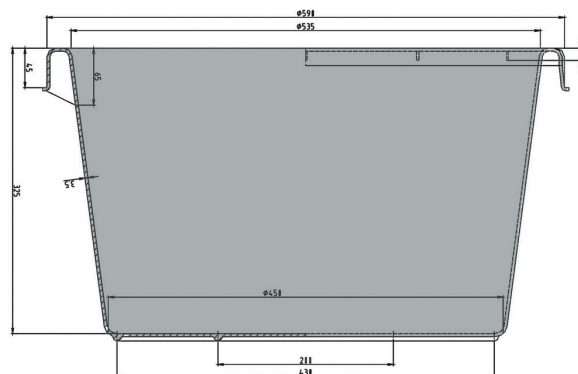

Kadź

65 l

Art.-Nr.: 81121010

Dane techniczne*1

Wymiar zewnętrzny (mm)	Ø 590 (o.) x 330	Wymiar wewnętrzny (mm)	Ø 535 (o.) x 325
Waga (kg)	2,4 kg		
Pojemność (l)	65 l		
Materiał*2	PE		
Nośność (kg)	 Nośność użytkowa 65kg	 Dodatkowe obciążenie	
Wysokość układania w stos (mm)	 Wbudowany 60mm	 nakładaj adająca si ca się wysoko wysokość uk układania 325mm	

Charakterystyka

Kolor: biały
 Pojemnik okrągły, z uchwytami muszlowymi
 Możliwość gniazdowania
 Odporność termiczna -30°C - +40°C, krótkotrwale do +90°C
 Odporność na niekorzystne działanie większości chemikaliów i środków czyszczących
 Rozwiązanie nadające się do kontaktu z żywnością. Zgodność z HACCP

Opcje

Pokrywa

Dane logistyczne (szt./jednostkę)

Na życzenie

Znakowanie

Znakowanie metodą gorącego stempla napisów, logotypu, bieżącej numeracji – umiejscowienie do uzgodnienia (Wyłączone wózek do pojemników). Wycena wg projektu.