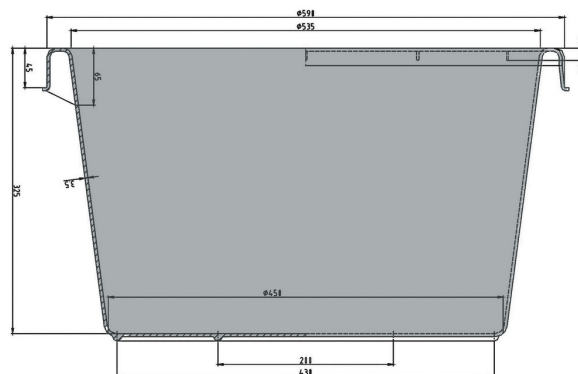

Kadź

65 l

Art.-Nr.: 81121010

Dane techniczne*1

Wymiar zewnętrzny (mm)	Ø 590 (o.) x 330
Wymiar wewnętrzny (mm)	Ø 535 (o.) x 325
Waga (kg)	2.4 kg
Pojemność (l)	65 l
Materiały	PE

Nośność (kg)	 Nośność użytkowa 65 kg	 Dodatkowe obciążenie -
Wysokość układania w stos (mm)	 Wbudowany 60 mm	 nakładaj adająca si ca się wysoko wysokość uk układania 325 mm

Charakterystyka

Kolor: biały
 Pojemnik okrągły, z uchwytami muszlowymi
 Możliwość gniazdowania
 Odporność termiczna -30°C - +40°C, krótkotrwałe do +90°C
 Odporność na niekorzystne działanie większości chemikaliów i środków czyszczących
 Rozwiązanie nadające się do kontaktu z żywnością. Zgodność z HACCP

Opcje

Pokrywa

Dane logistyczne (szt./jednostkę)

Na życzenie

Znakowanie

Znakowanie metodą gorącego stempla napisów, logotypu, bieżącej numeracji – umiejscowienie do uzgodnienia (Wyłączone wózek do pojemników). Wycena wg projektu.