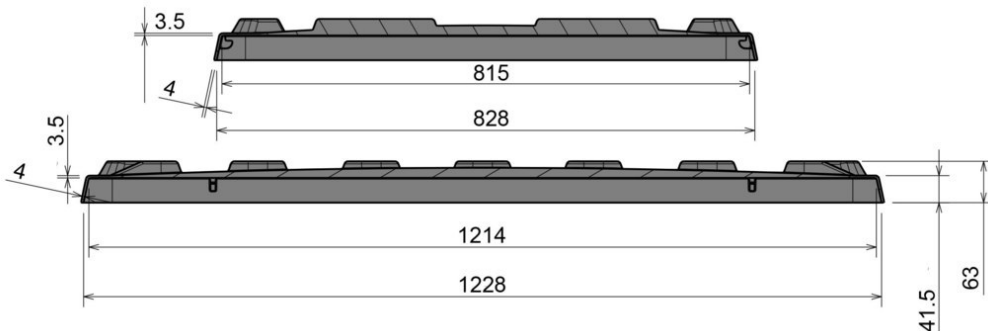

Couvercle pour CB1

1200 x 800 mm

Art.-Nr.: 83370810

Données techniques

Dimensions Extérieures L x L x H (mm)	1236 x 836 x 63	Dimensions Intérieures L x L x H (mm)	1214 x 815
Poids (kg)	4.7 kg		
Matériau	PE		
Hauteur d'encastrement (mm)	25		

Caractéristiques

Couleur: gris basalte
 Gerbable
 Résistance à la température : -30 °C à +40 °C, brièvement jusqu'à +90 °C

En option

Emplacement support de données

Quantités approximatives par containers

Sur demande