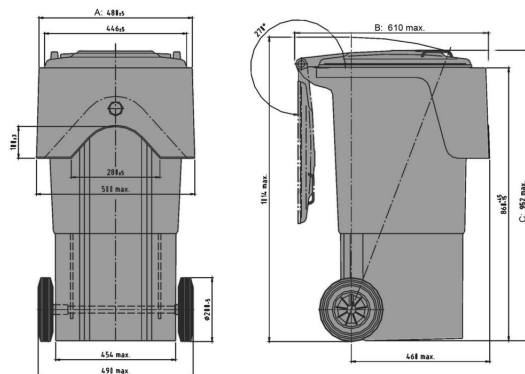

DU 60 Kunststoff

60 l

Données techniques*1

Dimensions Extérieures L x L x H (mm)	Longueur (mm): 480 ±5	Largeur (mm): 610 max.	Hauteur (mm): 952 max.
Volume (l)	60 l		
Matériau Cuve / Matériau Couvercle	PE / PE		
Charge Utile (kg)	40kg		
Coloris disponibles	rouge, vert, marron, bleu, jaune, anthracite		

Caractéristiques

Le conteneur répond aux normes suivantes :
 DIN 30760, Directive 2000/14/UE
 Roue Ø 200 mm (DU360 : 250 mm), roues avec pneu en caoutchouc, essieu massif en acier galvanisé traité à chaud
 Châssis :
 Poignée : Préhension Diamond
 Préparé pour le transpondeur : [P:Vorbereitet_fur_Transponder]