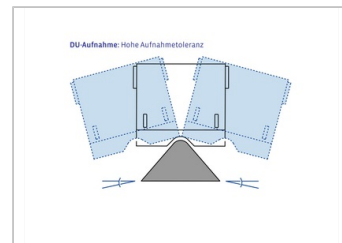

Marquage

sur le couvercle, sur la cuve

*1 Toutes les informations consistent en des propriétés caractéristiques ou des valeurs indicatives. Nous nous réservons le droit de procéder à des modifications ou améliorations techniques ou visuelles infimes.

*2 Équipements spécifique, accessoire et autre colori sur demande et sur cotation particulière.