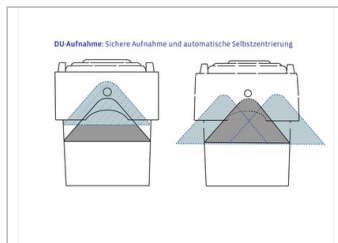

Équipement Spécial / Accessoires*2

Fermeture automatique
 Réflecteurs

Quantités approximatives par containers

Sur demande

Marquage

sur le couvercle, sur la cuve

*1 Toutes les informations consistent en des propriétés caractéristiques ou des valeurs indicatives. Nous nous réservons le droit de procéder à des modifications ou améliorations techniques ou visuelles infimes.