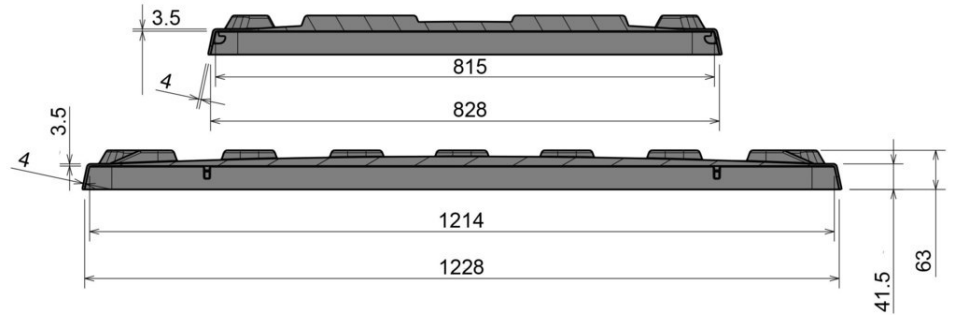

## Couvercle pour CB1

1200 x 800 mm

Art.-Nr.: 83370700

Données techniques			
Dimensions Extérieures L x L x H (mm)	1236 x 836 x 63	Dimensions Intérieures L x L x H (mm)	1214 x 815
Poids (kg)	4.7 kg		
Matériau	PE		
Hauteur d'encastrement (mm)	25		
Caractéristiques		En option	
Couleur: marron clair		Emplacement support de données	
Gerbable			
Résistance à la température : -30 °C à +40 °C, brièvement jusqu'à +90 °C			
Quantités approximatives par containers			
Sur demande			
Marquage			
Texte ou logo sur demande et selon quantité.			