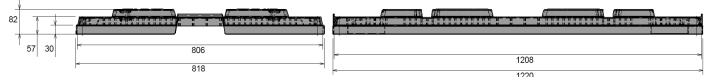

Coiffe plastique

1200 x 800 mm

Art.-Nr.: 83292200

Données techniques

Dimensions Extérieures L x L x H (mm)	1220 x 818 x 82
Dimensions Intérieures L x L x H (mm)	1208 x 806
Poids (kg)	5.5 kg
Matériau	PEHD, ESD
Hauteur d'encastrement (mm)	30

Caractéristiques

Couleur : noir
 Gerbable
 Résistance à la température : -30 °C à +40 °C, brièvement jusqu'à +90 °C
 Coiffe ESD

En option

Transpondeur (RFID)

Quantités approximatives par containers

Valeur indicative : 30 coiffes par palette.