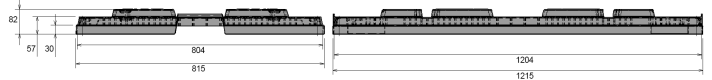

Coiffe plastique

1200 x 800 mm

Art.-Nr.: 83290800

Données techniques

Dimensions Extérieures L x L x H (mm)	1215 x 815 x 82
Dimensions Intérieures L x L x H (mm)	1204 x 804
Poids (kg)	5.5 kg
Matériau	PEHD
Hauteur d'encastrement (mm)	30

Caractéristiques

Couleur: gris clair
Gerbable
Résistance à la température: -30 °C à +40 °C, brièvement jusqu'à +90 °C

En option

Transpondeur (RFID)

Quantités approximatives par containers

Valeur indicative : 30 coiffes par palette.