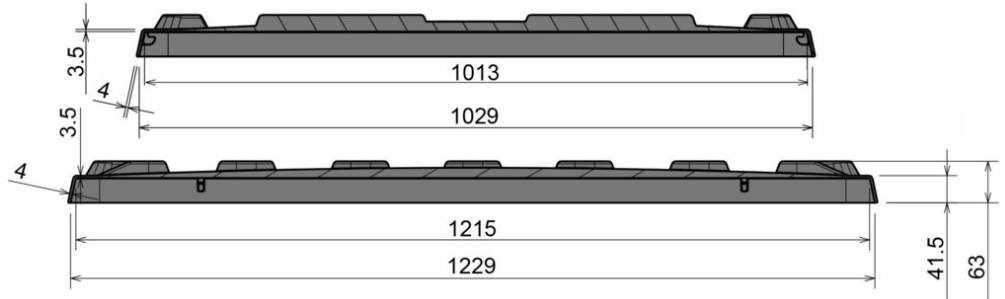

## Tapa para palet boxes CB3

1200 X 1000 mm

Art.-Nr.: 83390800

Datos Técnicos	
Dimension Exterior L x An x Al (mm)	1237 x 1036 x 63
Peso (kg)	6.0 kg
Material	PE
Altura de nidificación (mm)	25
Características	Opcional
Color: gris claro	Espacio de datos
Apilables	
Resistencia a la temperatura: -30 °C y +40 °C, brevemente soporta hasta +90 °C	
Cantidades de carga (Unid./val. indicativos)	
A consulta	
Marcado	
Impresión de textos y logotipos, bajo pedido, según la cantidad. Posición en la parte larga.	