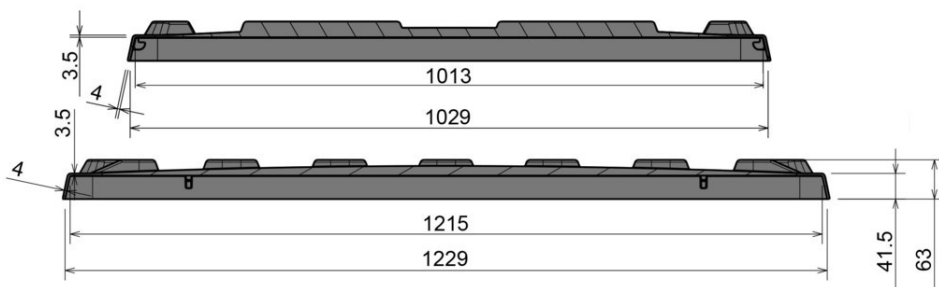

Tapa para palet boxes CB3

1200 X 1000 mm

Art.-Nr.: 83390800

Datos Técnicos

Dimension Exterior L x An x Al (mm)	1237 x 1036 x 63
Peso (kg)	6,5 kg
Material	PEAD
Altura de nidificación (mm)	25

Características

Color: gris claro
 Apilables
 Resistencia a la temperatura: -30 °C y +40 °C, brevemente soporta hasta +90 °C

Opcional

Espacio de datos

Cantidades de carga (Unid./val. indicativos)

A consulta

Marcado

Impresión de textos y logotipos, bajo pedido, según la cantidad. Posición en la parte larga.