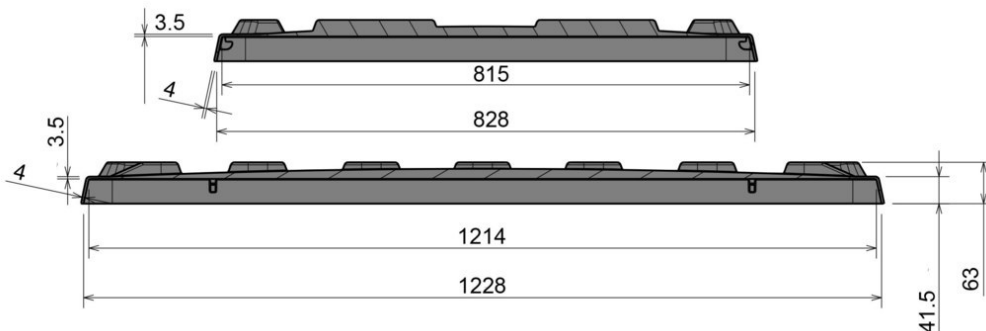

Tapa para palet boxes CB1

1200 x 800 mm

Art.-Nr.: 83370810

Datos Técnicos			
Dimension Exterior L x An x Al (mm)		Dimensiones Interiores L x An x Al (mm)	1214 x 815
Dimension Exterior L x An x Al (mm)	1236 x 836 x 63		
Peso (kg)	4.7 kg		
Material	PE		
Altura de nidificación (mm)	25		
Características		Opcional	
Color: gris basalto		Espacio de datos	
Apilables			
Resistencia a la temperatura: -30 °C y +40 °C, brevemente soporta hasta +90 °C			
Cantidades de carga (Unid./val. indicativos)			
A consulta			
Marcado			
Impresión de textos y logotipos, bajo pedido, según la cantidad. Posición en la parte larga.			