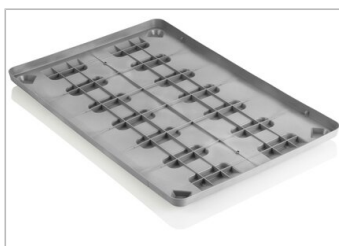

## Tapa para palet boxes CB1

1200 x 800 mm

Art.-Nr.: 83370800

Datos Técnicos			
Dimension Exterior L x An x Al (mm)		Dimensiones Interiores L x An x Al (mm)	1214 x 815
Dimension Exterior L x An x Al (mm)	1236 x 836 x 63		
Peso (kg)	4.7 kg		
Material	PE		
Altura de nidificación (mm)	25		
Características		Opcional	
Color: gris claro		Espacio de datos	
Apilables			
Resistencia a la temperatura: -30 °C y +40 °C, brevemente soporta hasta +90 °C			
Cantidades de carga (Unid./val. indicativos)			
A consulta			
Marcado			
Impresión de textos y logotipos, bajo pedido, según la cantidad. Posición en la parte larga.			