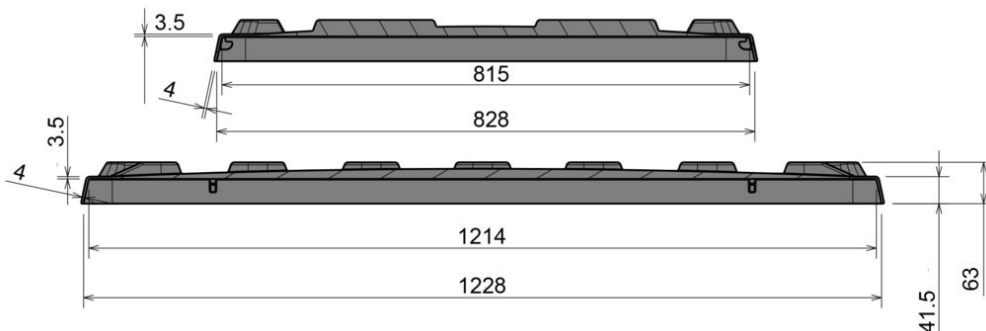

## Tapa para palet boxes CB1

1200 x 800 mm

Art.-Nr.: 83370800

Datos Técnicos			
Dimension Exterior L x An x Al (mm)		Dimensiones Interiores L x An x Al (mm)	1214 x 815
Dimension Exterior L x An x Al (mm)	1236 x 836 x 63		
Peso (kg)	4.7 kg		
Material	PE		
Altura de nidificación (mm)	25		
Características		Opcional	
Color: gris claro		Espacio de datos	
Apilables			
Resistencia a la temperatura: -30 °C y +40 °C, brevemente soporta hasta +90 °C			
Cantidades de carga (Unid./val. indicativos)			
A consulta			
Marcado			
Impresión de textos y logotipos, bajo pedido, según la cantidad. Posición en la parte larga.			