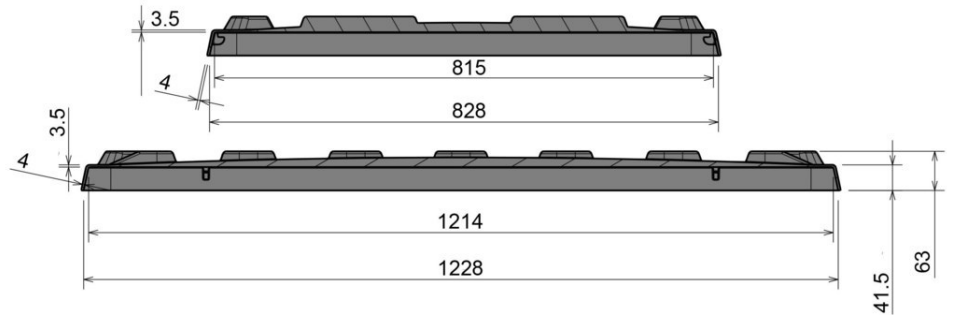

Tapa para palet boxes CB1

1200 x 800 mm

Art.-Nr.: 83370700

Datos Técnicos			
Dimension Exterior L x An x Al (mm)		Dimensiones Interiores L x An x Al (mm)	1214 x 815
Dimension Exterior L x An x Al (mm)	1236 x 836 x 63		
Peso (kg)	4.7 kg		
Material	PE		
Altura de nidificación (mm)	25		
Características		Opcional	
Color: marrón claro		Espacio de datos	
Apilables			
Resistencia a la temperatura: -30 °C y +40 °C, brevemente soporta hasta +90 °C			
Cantidades de carga (Unid./val. indicativos)			
A consulta			
Marcado			
Impresión de textos y logotipos, bajo pedido, según la cantidad. Posición en la parte larga.			