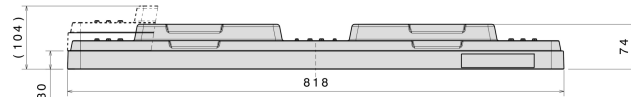

Tapa para palet

800 x 600 mm

Art.-Nr.: 83592203

Datos Técnicos

Dimension Exterior L x An x Al (mm)	818 x 619 x 74
Dimensiones Interiores L x An x Al (mm)	811 x 612
Peso (kg)	2.8 kg
Material	PE, ESD
Altura de nidificación (mm)	30

Características

Color: negro
 Apilables
 Resistencia a la temperatura: -30 °C y +40 °C, brevemente soporta hasta +90 °C

Opcional

-

Cantidades de carga (Unid./val. indicativos)

Valor indicativo: 30 tapas por palet. Cantidades exactas a solicitud.