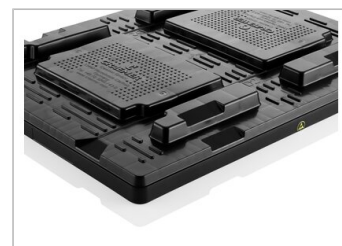

Marcado

Impresión de textos y logotipos, bajo pedido, según la cantidad. Posición en la parte larga.

*1 Todos los datos técnicos son propiedades características que han sido constatadas bajo condiciones específicas de ensayo. Bajo condiciones de uso diferentes como cargas admisibles, temperatura de uso y duración de almacenaje, resultan valores diferentes que pueden ser controlados a consulta. Todos los datos y la información especificada están sujetos a cambios sin aviso. Nuestro equipo de servicio está a su disposición para controlar nuestros productos en sus condiciones especiales de uso.

*2 Si tiene alguna pregunta sobre la composición exacta del material, nuestro equipo de servicio está a su disposición.