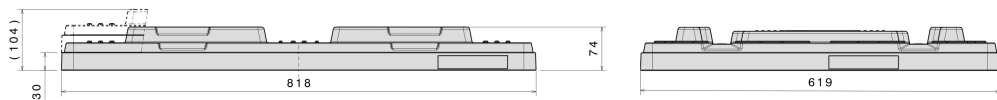

Tapa para palet

800 x 600 mm

Art.-Nr.: 83592203

Datos Técnicos

Dimension Exterior L x An x Al (mm)	818 x 619 x 74
Dimensiones Interiores L x An x Al (mm)	811 x 612
Peso (kg)	2.8 kg
Material	PEAD
Altura de nidificación (mm)	30

Características

Color: negro
Apilables
Resistencia a la temperatura: -30 °C y +40 °C, brevemente soporta hasta +90 °C

Opcional

-

Cantidades de carga (Unid./val. indicativos)

Valor indicativo: 30 tapas por palet. Cantidades exactas a solicitud.