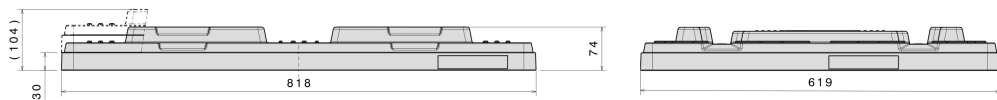

Tapa para palet

800 x 600 mm

Art.-Nr.: 83592213

Datos Técnicos

Dimension Exterior L x An x Al (mm)	818 x 619 x 74
Dimensiones Interiores L x An x Al (mm)	811 x 612
Peso (kg)	2.8 kg
Material	PEAD
Altura de nidificación (mm)	30

Características

Versión D2
 Color: negro
 Apilables
 Resistencia a la temperatura: -30 °C y +40 °C, brevemente soporta hasta +90 °C

Opcional

-

Cantidades de carga (Unid./val. indicativos)

Valor indicativo: 30 tapas por palet. Cantidades exactas a solicitud.