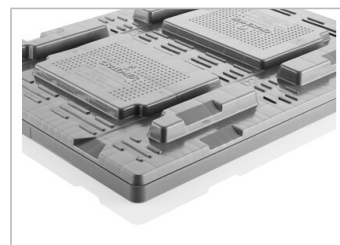

Marcado

Impresión de textos y logotipos, bajo pedido, según la cantidad. Posición en la parte larga.

*1 Todos los datos técnicos son propiedades características que han sido constatadas bajo condiciones específicas de ensayo. Bajo condiciones de uso diferentes como cargas admisibles, temperatura de uso y duración de almacenaje, resultan valores diferentes que pueden ser controlados a consulta. Todos los datos y la información especificada están sujetos a cambios sin aviso. Nuestro equipo de servicio está a su disposición para controlar nuestros productos en sus condiciones especiales de uso.

*2 Si tiene alguna pregunta sobre la composición exacta del material, nuestro equipo de servicio está a su disposición.