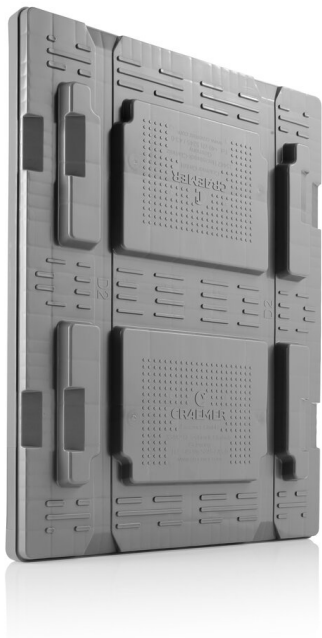

Tapa para palet

800 x 600 mm

Art.-Nr.: 83599803

Datos Técnicos

Dimension Exterior L x An x Al (mm)	818 x 619 x 74
Dimensiones Interiores L x An x Al (mm)	811 x 612
Peso (kg)	2.8 kg
Material	PEAD
Altura de nidificación (mm)	30

Características

Versión D2
 Color: gris basalto
 Apilables
 Resistencia a la temperatura: -30°C y +40°C, brevemente soporta hasta +90°C

Opcional

-

Cantidades de carga (Unid./val. indicativos)

Valor indicativo: 30 tapas por palet. Cantidades exactas a solicitud.