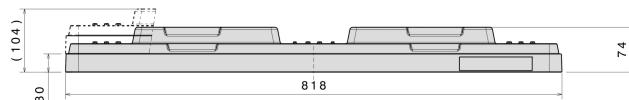

Tapa para palet

800 x 600 mm

Art.-Nr.: 83599803

Datos Técnicos

Dimension Exterior L x An x Al (mm)	818 x 619 x 74
Dimensiones Interiores L x An x Al (mm)	811 x 612
Peso (kg)	2.8 kg
Material	PE
Altura de nidificación (mm)	30

Características

Versión D2
 Color: gris basalto
 Apilables
 Resistencia a la temperatura: -30 °C y +40 °C, brevemente soporta hasta +90 °C

Opcional

-

Cantidades de carga (Unid./val. indicativos)

Valor indicativo: 30 tapas por palet. Cándidas exactas a solicitud.