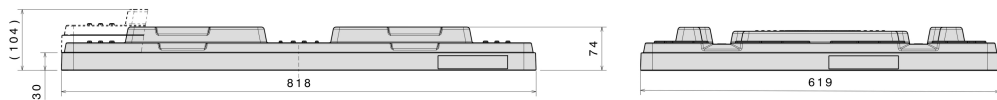

Tapa para palet

800 x 600 mm

Art.-Nr.: 83599803

Datos Técnicos

Dimension Exterior L x An x Al (mm)	818 x 619 x 74
Dimensiones Interiores L x An x Al (mm)	811 x 612
Peso (kg)	2.8 kg
Material	PEAD
Altura de nidificación (mm)	30

Características

Versión D2
 Color: gris basalto
 Apilables
 Resistencia a la temperatura: -30°C y +40°C, brevemente soporta hasta +90°C

Opcional

-

Cantidades de carga (Unid./val. indicativos)

Valor indicativo: 30 tapas por palet. Cantidades exactas a solicitud.