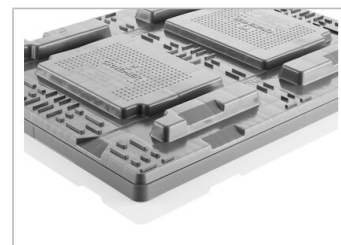

Marcado

Impresión de textos y logotipos, bajo pedido, según la cantidad. Posición en la parte larga.

*1 Todos los datos técnicos son propiedades características que han sido constatadas bajo condiciones específicas de ensayo. Bajo condiciones de uso diferentes como cargas admisibles, temperatura de uso y duración de almacenaje, resultan valores diferentes que pueden ser controlados a consulta. Todos los datos y la información especificada están sujetos a cambios sin aviso. Nuestro equipo de servicio está a su disposición para controlar nuestros productos en sus condiciones especiales de uso.

*2 Si tiene alguna pregunta sobre la composición exacta del material, nuestro equipo de servicio está a su disposición.