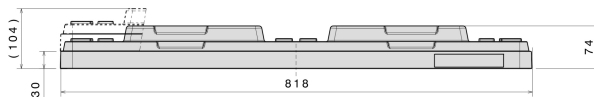

Tapa para palet

800 x 600 mm

Art.-Nr.: 83599802

Datos Técnicos

Dimension Exterior L x An x Al (mm)	818 x 619 x 74
Dimensiones Interiores L x An x Al (mm)	811 x 612
Peso (kg)	2.8 kg
Material	PEAD
Altura de nidificación (mm)	30

Características

Versión CR2
 Color: gris basalto
 Apilables
 Resistencia a la temperatura: -30 °C y +40 °C, brevemente soporta hasta +90 °C

Opcional

-

Cantidades de carga (Unid./val. indicativos)

Valor indicativo: 30 tapas por palet. Cantidades exactas a solicitud.