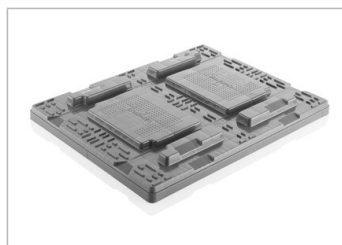

Marcado

Impresión de textos y logotipos, bajo pedido, según la cantidad. Posición en la parte larga.

*1 Todos los datos técnicos son propiedades características que han sido constatadas bajo condiciones específicas de ensayo. Bajo condiciones de uso diferentes como cargas admisibles, temperatura de uso y duración de almacenaje, resultan valores diferentes que pueden ser controlados a consulta. Todos los datos y la información especificada están sujetos a cambios sin aviso. Nuestro equipo de servicio está a su disposición para controlar nuestros productos en sus condiciones especiales de uso.

*2 Si tiene alguna pregunta sobre la composición exacta del material, nuestro equipo de servicio está a su disposición.