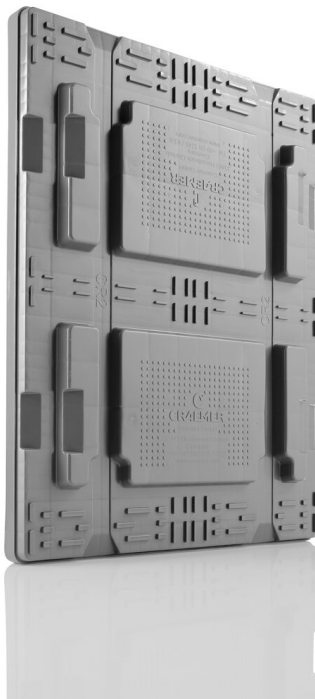

Tapa para palet

800 x 600 mm

Art.-Nr.: 83599802

Datos Técnicos

Dimension Exterior L x An x Al (mm)	818 x 619 x 74
Dimensiones Interiores L x An x Al (mm)	811 x 612
Peso (kg)	2.8 kg
Material	PEAD
Altura de nidificación (mm)	30

Características

Versión CR2
 Color: gris basalto
 Apilables
 Resistencia a la temperatura: -30 °C y +40 °C, brevemente soporta hasta +90 °C

Opcional

-

Cantidades de carga (Unid./val. indicativos)

Valor indicativo: 30 tapas por palet. Cantidades exactas a solicitud.