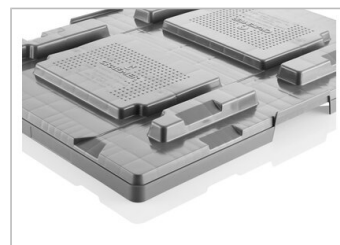

Marcado

Impresión de textos y logotipos, bajo pedido, según la cantidad. Posición en la parte larga.

*1 Todos los datos técnicos son propiedades características que han sido constatadas bajo condiciones específicas de ensayo. Bajo condiciones de uso diferentes como cargas admisibles, temperatura de uso y duración de almacenaje, resultan valores diferentes que pueden ser controlados a consulta. Todos los datos y la información especificada están sujetos a cambios sin aviso. Nuestro equipo de servicio está a su disposición para controlar nuestros productos en sus condiciones especiales de uso.

*2 Si tiene alguna pregunta sobre la composición exacta del material, nuestro equipo de servicio está a su disposición.