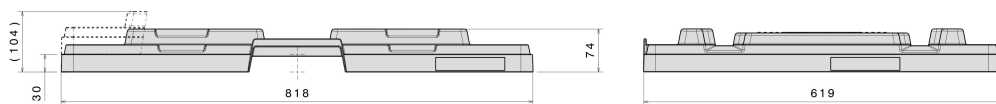

Tapa para palet

800 x 600 mm

Art.-Nr.: 83599801

Datos Técnicos

Dimension Exterior L x An x Al (mm)	818 x 619 x 74
Dimensiones Interiores L x An x Al (mm)	811 x 612
Peso (kg)	2.8 kg
Material	PEAD
Altura de nidificación (mm)	30

Características

Versión general
 Color: gris basalto
 Apilables
 Resistencia a la temperatura: -30 °C y +40 °C, brevemente soporta hasta +90 °C

Opcional

-

Cantidades de carga (Unid./val. indicativos)

Valor indicativo: 30 tapas por palet. Cantidades exactas a solicitud.