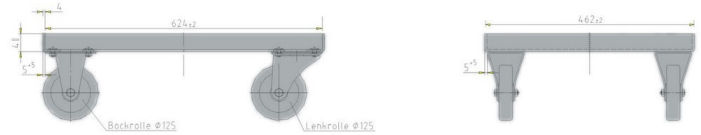

Bastidor para contenedor grande

210 |

Art.-Nr.: 80071000

Datos Técnicos*1

Dimension Exterior L x An x Al (mm)	635 x 470 x 195
Peso (kg)	10.2 kg
Material*2	-

Características

Opcional

Cantidades de carga (Unid./val. indicativos)

*2 Si tiene alguna pregunta sobre la composición exacta del material, nuestro equipo de servicio está a su disposición.

*3 Carga: con una carga útil de 250 kg a aprox. 20°C.