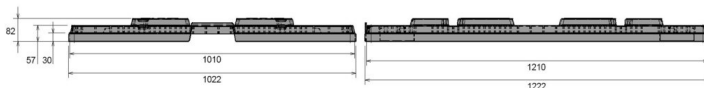

Tapa para palet

1200 X 1000 mm

Art.-Nr.: 83291800

Datos Técnicos	
Dimensión Exterior L x An x Al (mm)	1222 x 1022 x 82
Dimensiones Interiores L x An x Al (mm)	1210 x 1010
Peso (kg)	6.8 kg
Material	PE
Altura de nidificación (mm)	30
Características	Opcional
Color: gris claro	Transponder (RFID)
Apilables	
Resistencia a la temperatura: -30 °C y +40 °C, brevemente soporta hasta +90 °C	
Cantidades de carga (Unid./val. indicativos)	
Valor indicativo: 30 tapas por palet. Cándidas exactas a solicitud.	
Marcado	
Impresión de textos y logotipos, bajo pedido, según la cantidad. Posición en la parte larga.	