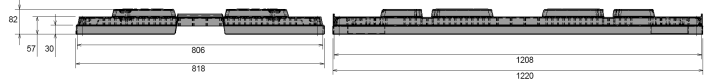

Tapa para palet

1200 x 800 mm

Art.-Nr.: 83292200

Datos Técnicos

Dimensión Exterior L x An x Al (mm)	1220 x 818 x 82
Dimensiones Interiores L x An x Al (mm)	1208 x 806
Peso (kg)	5.5 kg
Material	PEAD, ESD
Altura de nidificación (mm)	30

Características

Color: negro
 Apilable
 Resistencia a la temperatura: -30 °C y +40 °C, brevemente soporta hasta +90 °C
 Tapa ESD

Opcional

Transponder (RFID)

Cantidades de carga (Unid./val. indicativos)

Valor indicativo: 30 tapas por palet. Cantidades exactas a solicitud.