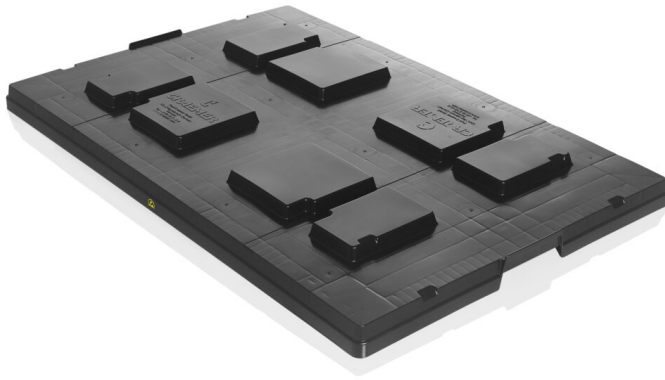

## Tapa para palet

1200 x 800 mm

Art.-Nr.: 83292200

### Datos Técnicos

Dimension Exterior L x An x Al (mm)	1220 x 818 x 82
Dimensiones Interiores L x An x Al (mm)	1208 x 806
Peso (kg)	5.5 kg
Material	PE, ESD
Altura de nidificación (mm)	30

### Características

Color: negro  
 Apilable  
 Resistencia a la temperatura: -30 °C y +40 °C, brevemente soporta hasta +90 °C  
 Tapa ESD