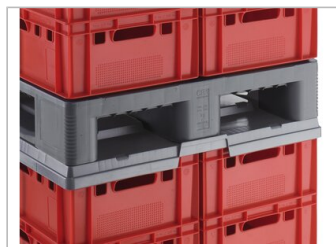

Tapa para palet

1200 x 800 mm

Art.-Nr.: 83290800

Datos Técnicos	
Dimension Exterior L x An x Al (mm)	1215 x 815 x 82
Dimensiones Interiores L x An x Al (mm)	1204 x 804
Peso (kg)	5.5 kg
Material	PE
Altura de nidificación (mm)	30
Características	Opcional
Color: gris claro	Transponder (RFID)
Apilables	
Resistencia a la temperatura: -30 °C y +40 °C, brevemente soporta hasta +90 °C	
Cantidades de carga (Unid./val. indicativos)	
Valor indicativo: 30 tapas por palet. Cidades exactas a solicitud.	
Marcado	
Impresión de textos y logotipos, bajo pedido, según la cantidad. Posición en la parte larga.	