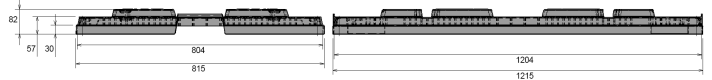

Tapa para palet

1200 x 800 mm

Art.-Nr.: 83290800

Datos Técnicos

Dimension Exterior L x An x Al (mm)	1215 x 815 x 82
Dimensiones Interiores L x An x Al (mm)	1204 x 804
Peso (kg)	5.5 kg
Material	PEAD
Altura de nidificación (mm)	30

Características

Color: gris claro
Apilables
Resistencia a la temperatura: -30°C y +40°C, brevemente soporta hasta +90°C

Opcional

Transponder (RFID)

Cantidades de carga (Unid./val. indicativos)

Valor indicativo: 30 tapas por palet. Cantidades exactas a solicitud.