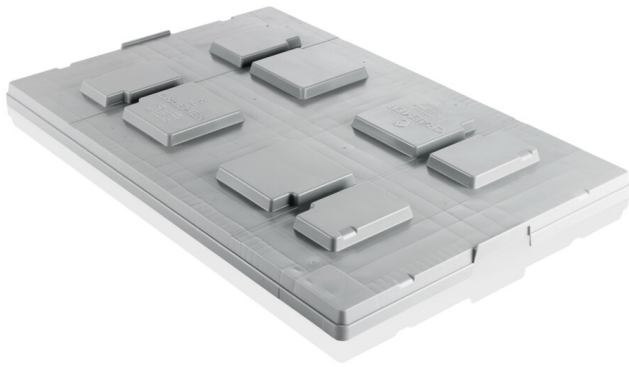

Tapa para palet

1200 x 800 mm

Art.-Nr.: 83290800

Datos Técnicos	
Dimension Exterior L x An x Al (mm)	1215 x 815 x 82
Dimensiones Interiores L x An x Al (mm)	1204 x 804
Peso (kg)	5.5 kg
Material	PE
Altura de nidificación (mm)	30
Características	Opcional
Color: gris claro	Transponder (RFID)
Apilables	
Resistencia a la temperatura: -30 °C y +40 °C, brevemente soporta hasta +90 °C	
Cantidades de carga (Unid./val. indicativos)	
Valor indicativo: 30 tapas por palet. Cidades exactas a solicitud.	
Marcado	
Impresión de textos y logotipos, bajo pedido, según la cantidad. Posición en la parte larga.	