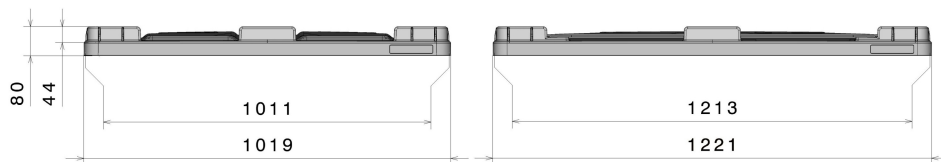

## Deckel für SB3 / HB3

1200 x 1000 mm

Art.-Nr.: 80410700

| Technische Daten*1  |                     |                         |                |
|---|---------------------|-------------------------|----------------|
| Außenmaß L x B x H (mm)   | 1221 x 1019 x 80 mm | Innenmaß L x B x H (mm) | 1213 x 1011 mm |
| Gewicht (kg)  | 7,5 kg              |                         |                |
| Material*2  | PE                  |                         |                |
| Nesthöhe  | 44 mm               |                         |                |
| Ausführung  | Optionen            |                         |                |
| Farbe: blassbraun   | -                   |                         |                |
| Stapelbar   |                     |                         |                |
| Temperaturbeständigkeit: -30 °C bis +40 °C, kurzzeitig bis +90 °C                               |                     |                         |                |
| Verlademengen (Stk./Richtwerte)   |                     |                         |                |
| Auf Anfrage   |                     |                         |                |
| Beschriftung  |                     |                         |                |
| Heißprägung von Schriften und Logos stückzahlabhängig auf Anfrage. Position auf der Längsseite. |                     |                         |                |