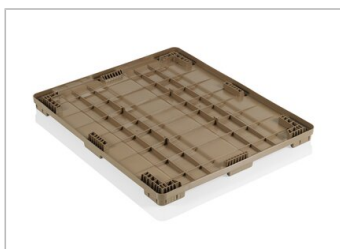

## Deckel für SB3 / HB3

1200 x 1000 mm

Art.-Nr.: 80410700

| Technische Daten*1  |                     |                         |                |
|---|---------------------|-------------------------|----------------|
| Außenmaß L x B x H (mm)   | 1221 x 1019 x 80 mm | Innenmaß L x B x H (mm) | 1213 x 1011 mm |
| Gewicht (kg)  | 7,5 kg              |                         |                |
| Material*2  | PE                  |                         |                |
| Nesthöhe  | 44 mm               |                         |                |
| Ausführung  | Optionen            |                         |                |
| Farbe: blassbraun   | -                   |                         |                |
| Stapelbar   |                     |                         |                |
| Temperaturbeständigkeit: -30 °C bis +40 °C, kurzzeitig bis +90 °C                               |                     |                         |                |
| Verlademengen (Stk./Richtwerte)   |                     |                         |                |
| Auf Anfrage   |                     |                         |                |
| Beschriftung  |                     |                         |                |
| Heißprägung von Schriften und Logos stückzahlabhängig auf Anfrage. Position auf der Längsseite. |                     |                         |                |