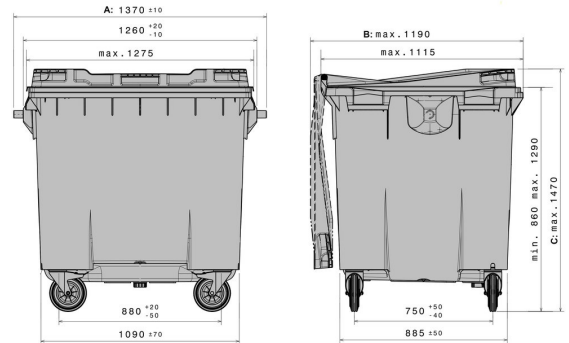

## MGBneo<sup>4</sup> 1100 mit Deckel im Deckel

MGBneo<sup>4</sup> 1100 mit Deckel im Deckel

### Technische Daten

Außenmaß L x B x H (mm)	<b>A:</b> 1370 ±10	<b>B:</b> max. 1190	<b>C:</b> max. 1470
Nennvolumen (l)	1100 l		
Material Rumpf / Material Deckel	PE / PE		
Traglast in (kg) Nutzlast	 440 kg		
Lieferbare Farben	anthrazit		