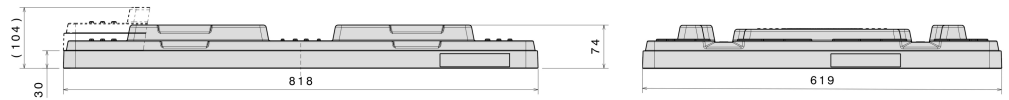

Palettendeckel 800 x 600 mm

Art.-Nr.: 83592213

Technische Daten

Außenmaß L x B x H (mm)	818 x 619 x 74
Innenmaß L x B x H (mm)	811 x 612
Gewicht (kg)	2,8 kg
Material	PE
Nesthöhe (mm)	30

Ausführung

Farbe: schwarz
 Stapelbar
 Temperaturbeständigkeit: -30 °C bis +40 °C, kurzzeitig bis +90 °C

Optionen

-

Verlademengen (Stk./Richtwerte)

Richtwert: 30 Deckel pro Palette. Exakte Verlademenge auf Anfrage.

Beschriftung

Heißprägung von Schriften und Logos stückzahlabhängig auf Anfrage. Position auf der Längsseite.