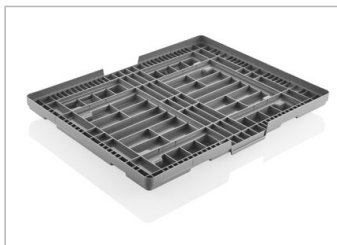

Beschriftung

Heißprägung von Schriften und Logos stückzahlabhängig auf Anfrage. Position auf der Längsseite.