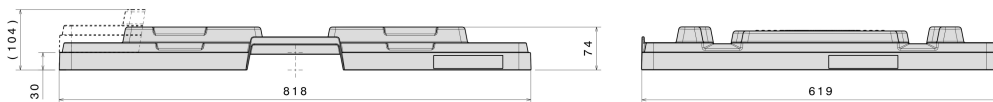

Palettendeckel 800 x 600 mm