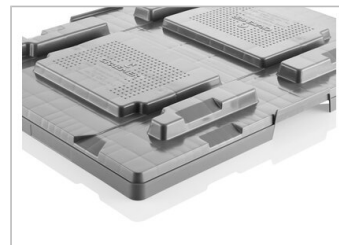

Beschriftung

Heißprägung von Schriften und Logos stückzahlabhängig auf Anfrage. Position auf der Längsseite.