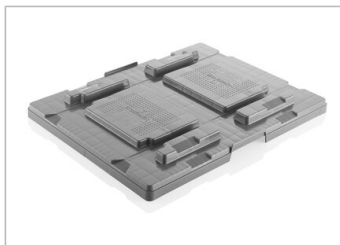

Beschriftung

Heißprägung von Schriften und Logos stückzahlabhängig auf Anfrage. Position auf der Längsseite.