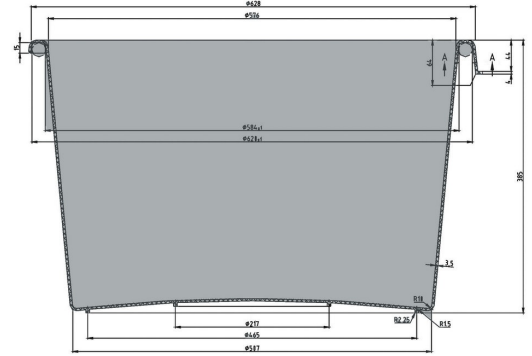

Bottich

85 l

Art.-Nr.: 81101100

Technische Daten*1			
Außenmaß L x B x H (mm)	Ø 628 (o.) x 385	Innenmaß L x B x H (mm)	Ø 576 (o.) x 365
Gewicht (kg)	3,3 kg		
Inhalt (l)	85 l		
Material*2	PE		
Traglast (kg)	Nutzlast 85kg	Auflast	
Stapelmaß (mm)	ineinander / aufbauende Höhe 65mm	aufeinander / aufbauende Höhe 390mm	
Ausführung		Optionen	
Farbe: weiß Rund, mit Muschelgriffen Stapelfähig ineinander Temperaturbeständigkeit von -30 °C bis +40 °C, kurzzeitig bis +90 °C Resistent gegen die meisten Chemikalien und Reinigungsmittel Lebensmittelgeeignet. HACCP Konform		Deckel	
Verlademengen (Stk./Richtwerte)			
Auf Anfrage			
Beschriftung			
Heißprägung von Schriften, Logos und Nummerierungen stückzahlabhängig auf Anfrage (ausgenommen Fahrgestelle). Position nach Absprache.			