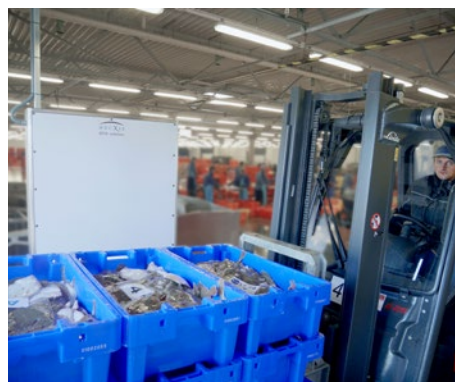

# Des bacs de qualité pour la qualité des poissons

## Durable, fiable et adaptable

L'industrie poissonnière dépend de la fiabilité et de la qualité de nombreux facteurs : du bateau de pêche, de son équipage ainsi que des systèmes de traitement et de logistique à terre et en mer. Les bacs à poissons Craemer sont depuis plus de 50 ans, un élément vital et un garant essentiel du bon déroulement de cette chaîne de processus.

Les bacs à poissons Craemer sont fabriqués en plastique moulé par injection en PE pur de qualité alimentaire répondant à toutes les exigences techniques et hygiéniques de l'industrie internationale de la pêche. Grâce à leur grande résistance aux impacts et à leur excellente capacité de charge, ils sont adaptés à une multitude d'applications - de la pêche à la vente en passant par le traitement. Leur conception permet un emboîtement et un empilage peu encombrants, ce qui réduit considérablement les frais de transport.

Les caisses-palettes Craemer sont la solution idéale pour les opérations de transport et de stockage de l'industrie poissonnière. Grâce à leur construction robuste, elles se distinguent par leur résistance et leur longévité exceptionnelle. Leurs parois intérieures lisses facilitent le vidage, le nettoyage et le séchage rapide. Ils peuvent être assortis en option de couvercles de dimensions parfaitement adaptées.