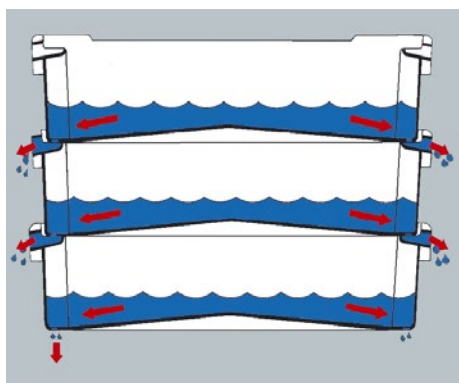

Des bacs de qualité pour la qualité des poissons

Durable, fiable et adaptable

L'industrie poissonnière dépend de la fiabilité et de la qualité de nombreux facteurs : du bateau de pêche, de son équipage ainsi que des systèmes de traitement et de logistique à terre et en mer. Les bacs à poissons Craemer sont depuis plus de 50 ans, un élément vital et un garant essentiel du bon déroulement de cette chaîne de processus.

Les bacs à poissons Craemer sont fabriqués en plastique moulé par injection en PE pur de qualité alimentaire répondant à toutes les exigences techniques et hygiéniques de l'industrie internationale de la pêche. Grâce à leur grande résistance aux impacts et à leur excellente capacité de charge, ils sont adaptés à une multitude d'applications - de la pêche à la vente en passant par le traitement. Leur conception permet un emboîtement et un empilage peu encombrants, ce qui réduit considérablement les frais de transport.

Par ses innovations, Craemer réagit continuellement aux exigences du marché en constante évolution. Parmi les exemples de bacs à poissons, on peut citer le système unique d'écoulement des eaux de fonte avec évacuation latérale vers l'avant, la géométrie optimisée du plancher prévenant les accumulations d'eau après le lavage ou la solution intégrée et brevetée des transpondeurs RFID.

Système de drainage vers l'extérieur conçu par Craemer