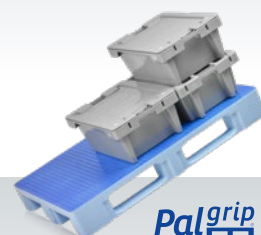

### Palettes plastique

**H1 - Palette hygiénique à plateau ajouré**  
1200 × 800 × 160 mm

La palette Euro H1 avec rebord de 11 mm a été conçue spécialement pour l'industrie de la pêche. Combinée avec les bacs à poissons Euro cette palette constitue un système réutilisable très facile à nettoyer.

**TC1 / TC3 / TC3-5 - Palette hygiénique fermée**  
1200 × 800 × 160 mm / 1200 × 1000 × 160 mm

La TC, disponible en option avec un plateau antidérapant Palgrip® sur toute la surface, se caractérise par une géométrie de soudage brevetée très résistante aux impacts, elle est donc idéale pour les charges lourdes. Grâce à sa conception complètement fermée, elle rend pratiquement impossible tout risque de contamination.