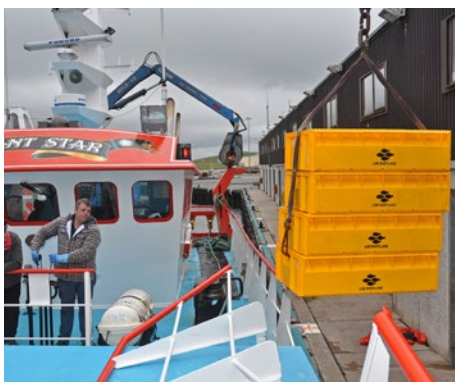

En mer  
et à  
terre

# Des bacs de qualité pour la qualité des poissons

## Durable, fiable et adaptable

L'industrie poissonnière dépend de la fiabilité et de la qualité de nombreux facteurs : du bateau de pêche, de son équipage ainsi que des systèmes de traitement et de logistique à terre et en mer. Les bacs à poissons Craemer sont depuis plus de 50 ans, un élément vital et un garant essentiel du bon déroulement de cette chaîne de processus.

Les bacs à poissons Craemer sont fabriqués en plastique moulé par injection en PE pur de qualité alimentaire répondant à toutes les exigences techniques et hygiéniques de l'industrie internationale de la pêche. Grâce à leur grande résistance aux impacts et à leur excellente capacité de charge, ils sont adaptés à une multitude d'applications - de la pêche à la vente en passant par le traitement. Leur conception permet un emboîtement et un empilage peu encombrants, ce qui réduit considérablement les frais de transport.