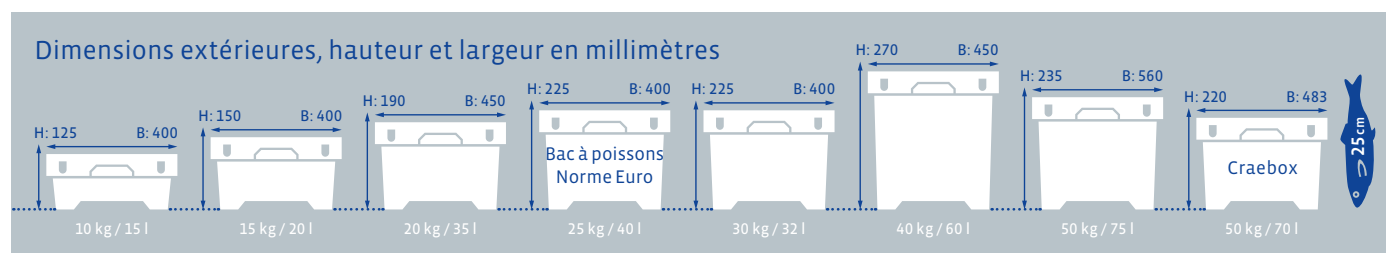

### Caractéristiques :

- Hygienique et facile à laver au jet ou en tunnel
- Système de drainage vers l'extérieur conçu par Craemer
- Gerbables et Emboîtables
- Excellente résistance à la charge et aux chocs
- Résiste à des températures de -30° à +40°C, brièvement jusqu'à +90°C
- Fond pentu et trous de drainage (disponible aussi sans les trous)
- Flèches de repérage pour le gerbage et l'emboîtement

## Bacs à poissons

**Bac gerbable et emboîtable / Bac à filets 10 kg / 15 l**  
600 × 400 × 125 mm  
Couleurs standard : ■

**Bac gerbable et emboîtable / Bac à filets 15 kg / 20 l**  
600 × 400 × 150 mm  
Couleurs standard : ■