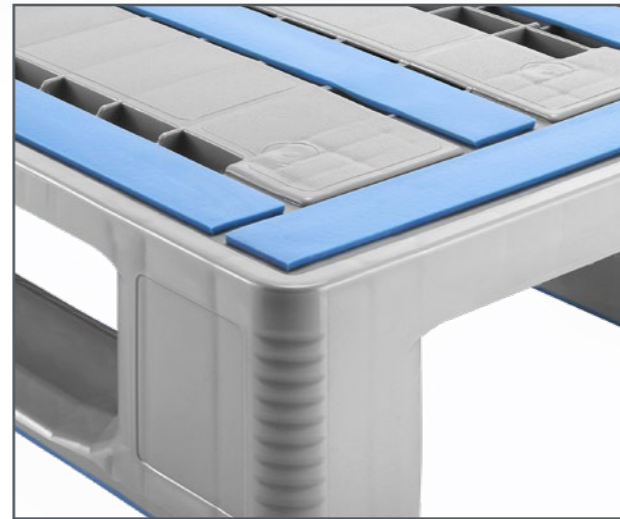

En comparación con otras superficies de plástico común, las hojas antideslizantes de **Palgrip**® de Craemer ofrecen una absoluta resistencia al deslizamiento gracias a una estructura granulada y ello incluso en condiciones de alta humedad.